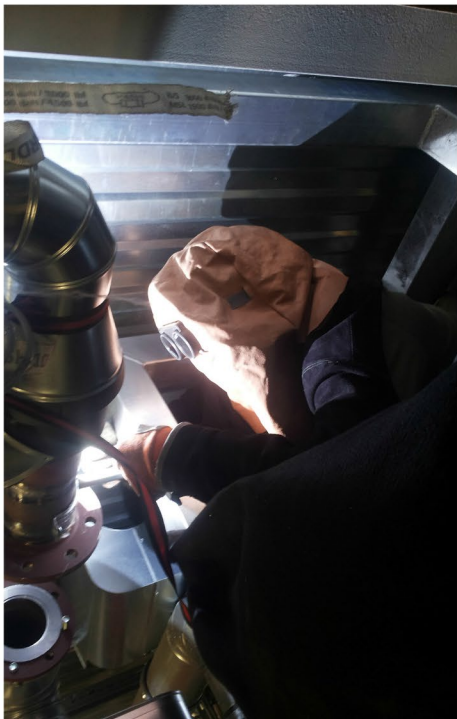

Handschweißen