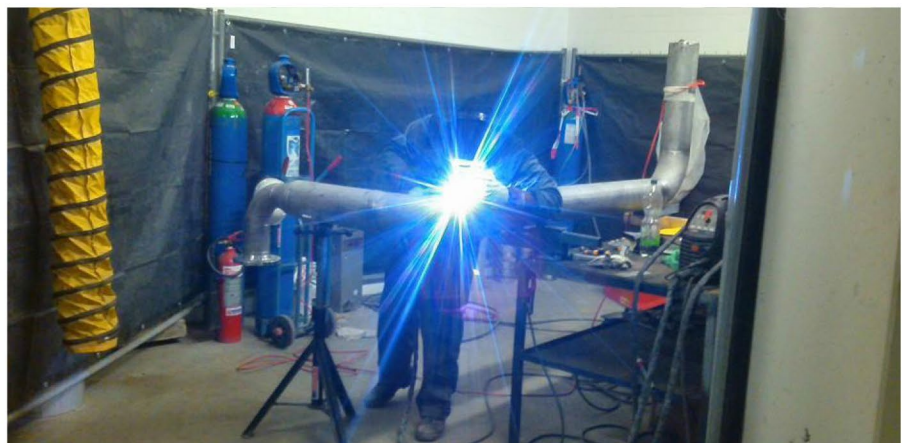

Handschweißen