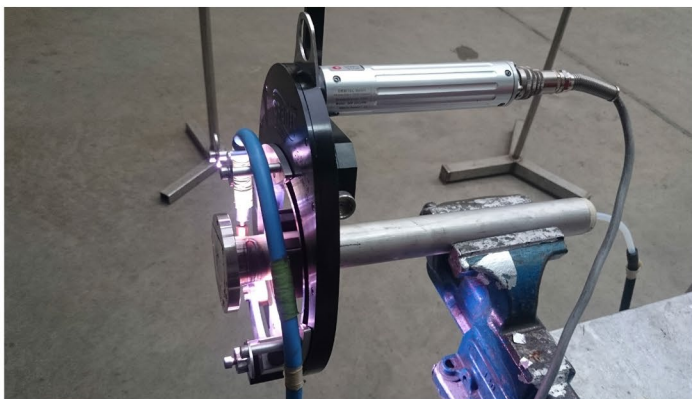

Orbital schweißen